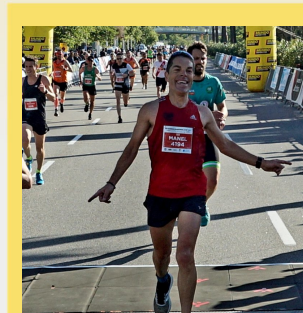

CHAMPIONCHIP

DIPLOMA

Mitja Marató de Granollers - LA MITJA - 21k
07-02-2016

Manel Garcia Vallejo

Dorsal
756

Temps Oficial
1:26:50

Pos. general
640

Sexe
M