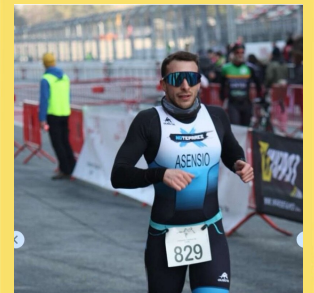

## DIPLOMA

**Mitja Marató de Granollers - LA MITJA - 21k**  
**07-02-2016**

**Adri Ntp Asensio Tobarra**

**Dorsal**  
3654

**Temps Oficial**  
1:27:43

**Pos. general**  
487

**Sexe**  
M

**Temps Real**  
1:25:05