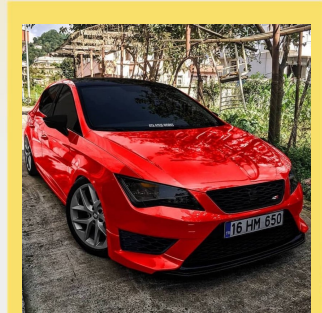

# CHAMPIONCHIP

## DIPLOMA

**Mitja Marató de Granollers - LA MITJA - 21k**  
**07-02-2016**

**Carlos Montes Duque**

**Dorsal**  
**7600**

**Temps Oficial**  
**1:29:06**

**Pos. general**  
**538**

**Sexe**  
**M**

**Temps Real**  
**1:25:41**