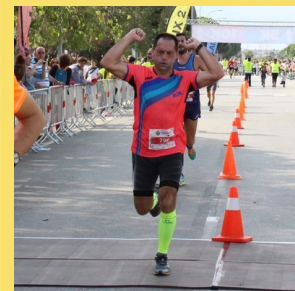

## DIPLOMA

**Mitja Marató de Granollers - LA MITJA - 21k**  
**07-02-2016**

**Fado Soler Villa**

**Dorsal**  
1244

**Temps Oficial**  
1:48:25

**Pos. general**  
2711

**Sexe**  
M

**Temps Real**  
1:38:52