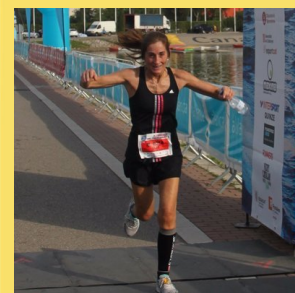

## DIPLOMA

**Mitja Marató de Granollers - LA MITJA - 21k**  
**07-02-2016**

**Rosa García Nieto**

**Dorsal**  
620

**Temps Oficial**  
2:04:13

**Pos. general**  
5409

**Sexe**  
F

**Temps Real**  
1:51:20