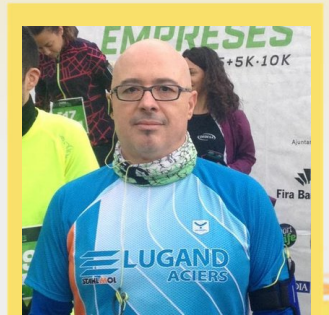

CHAMPIONCHIP

DIPLOMA

Mitja Marató de Granollers - LA MITJA - 21k
07-02-2016

Toni Arevalo Montilla

Dorsal
1519

Temps Oficial
2:14:44

Pos. general
7009

Sexe
M