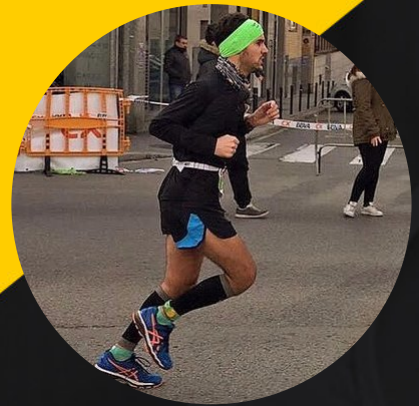

Mitja Marató de Granollers -
LA MITJA - 21k
05-02-2017

ORIOI TORRES GARCIA

Temps Oficial
1:35:38

Temps Real
1:34:14

Dorsal	Sexe	Categoria	Pos General	Pos Sexe	Pos Cat
5978	M	M	1232	1149	1143
k5	k10	k15	k20	21097m	
0:22:31	0:46:00	1:07:55	1:29:53	1:34:14	