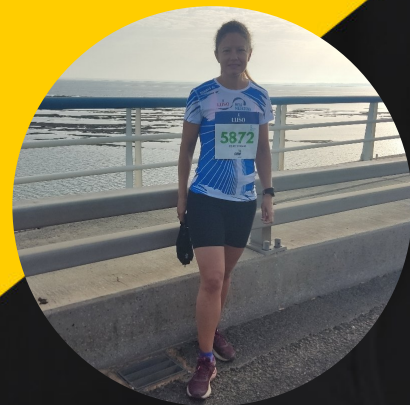

Mitja Marató de Granollers -  
LA MITJA - 21k  
02-02-2020