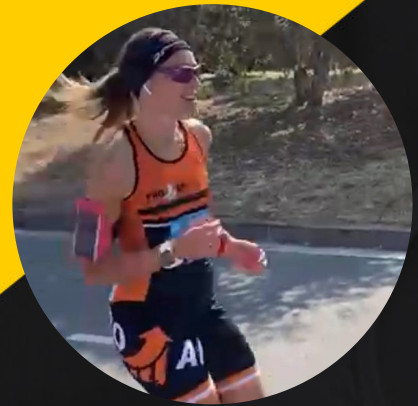

# ARANTXA REGUEIRO GALISTEO

Temps Real  
**2:03:18**

Dorsal	Sexe	Categoria	Pos General	Pos Sexe	Pos Cat			
1146	F	F	161	224	224			
k5		k10		k15		k20		21097m
0:29:39		0:59:31		1:28:58		1:57:30		2:03:18

Líders mundials en cronometratge de curses