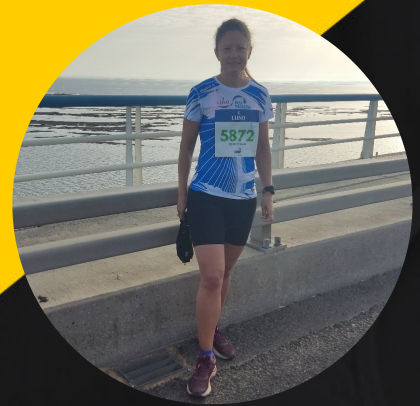

# Desiree Asensio Serrano

**Temps Oficial**

**0:44:38**

**Temps Real**

**0:44:26**

**Dorsal**  
18

**Sexe**  
F

**Categoria**  
Vet1F