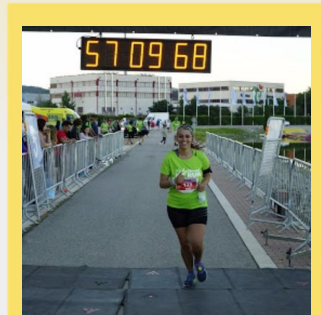

CHAMPIONCHIP

DIPLOMA

2a Mediterrani Nit Run - 10K
18-06-2016

RALI HALACHEVA

Dorsal
175

Temps Oficial
0:57:10

Pos. general
192

Sexe
F