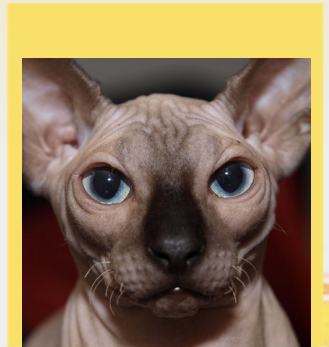

CHAMPIONCHIP

DIPLOMA

Cursa del Nassos - 10K
31-12-2015

SERGIO BOSQUE BUIL

Dorsal
686

Temps Oficial
0:43:27

Pos. general
1554

Sexe
M