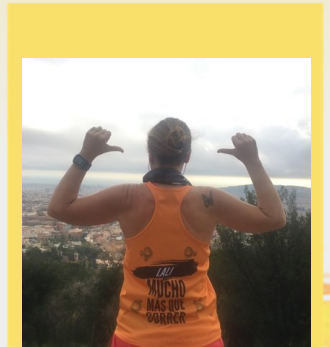

CHAMPIONCHIP

DIPLOMA

Cursa del Nassos - 10K
31-12-2015

LALI VILLACAMPA LAVALLE

Dorsal
3279

Temps Oficial
1:05:19

Pos. general
6364

Sexe
F