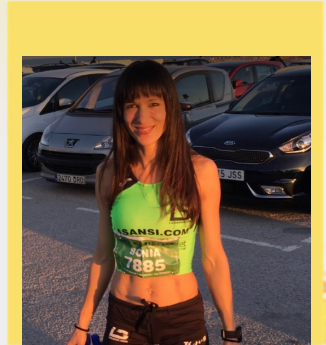

## DIPLOMA

**Cursa del Nassos - 10K**  
**31-12-2015**

**SONIA GALLEGO ESPINOSA**

**Dorsal**  
8494

**Temps Oficial**  
**0:41:31**

**Pos. general**  
1169

**Sexe**  
F

**Temps Real**  
**0:41:11**