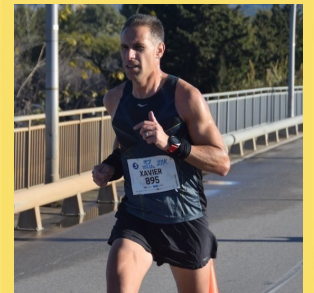

## DIPLOMA

**Mitja Marató de Sitges - Mitja**  
**10-01-2016**

**Xavier Ruiz Peña**

**Dorsal**  
999

**Temps Oficial**  
1:15:43

**Pos. general**  
11

**Sexe**  
M

**Temps Real**  
1:15:39