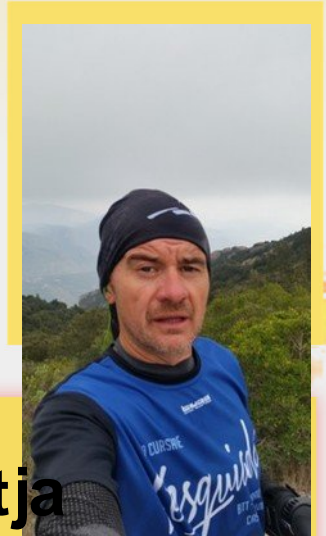

CHAMPIONCHIP

DIPLOMA

Mitja Marató de Sitges - Mitja
10-01-2016

Miguel Carreras Caballero

Dorsal
1496

Temps Oficial
1:26:49

Pos. general
185

Sexe
M