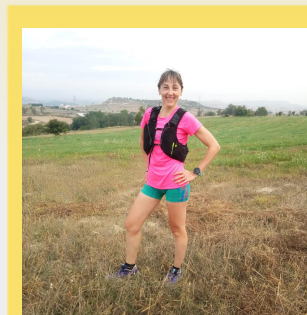

CHAMPIONCHIP

DIPLOMA

Mitja Marató de Sitges - Mitja
10-01-2016

Montse Asensio Garcia

Dorsal
1216

Temps Oficial
1:33:03

Pos. general
378

Sexe
F