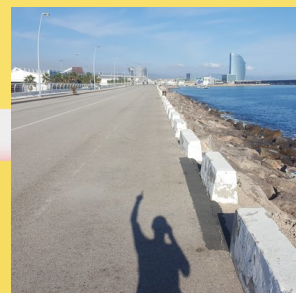

CHAMPIONCHIP

DIPLOMA

Lluís Salvador Falumi

Dorsal
1568

Temps Oficial
0:50:57

Pos. general
1872

Sexe
M

Temps Real
0:47:39