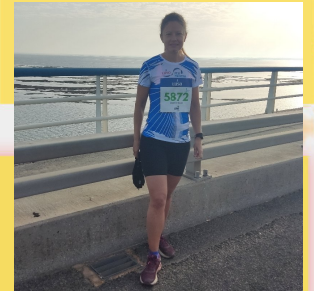

CHAMPIONCHIP

DIPLOMA

Desiree Asensio Serrano

Dorsal
5322

Temps Oficial
1:12:22

Pos. general
7398

Sexe
F

Temps Real
1:00:44